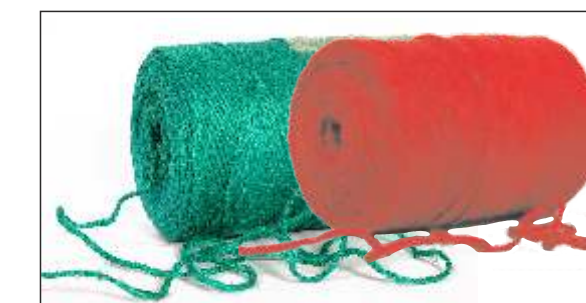

Kordel
Etiketten